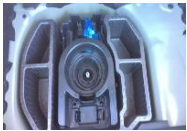

**Detalles de Inspección**

Parque CAMPA CHESTE

**Elemento extraíble**

Compresor kit reparar pinchazos	✘
Botella kit reparar pinchazos	✔
Bandeja trasera	✔
Varilla de antena	✘

**Documento técnico**
**Neumáticos**