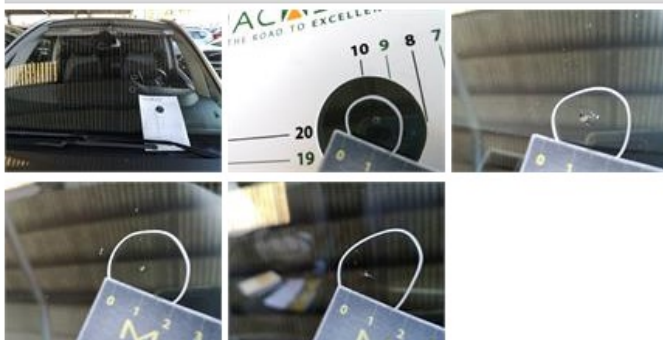

CITROEN Nv Gd C4 Picasso BlueHDi 120 S: EF-702-CN

N° Chassis:	VF73ABHZTGJ782121	Version:	
1ière MEC:	19/09/2016	CV fiscaux:	
Kilométrage inspection:	118866	Puissance KW:	
Type carrosserie:	MPV	Couleur carrosserie	Gris
Boîte:	Automatique	Nature de peinture	Metallisé
Transmission:	Avant	Couleur intérieur	Noir
Carburant:	Diesel	Couleur tableau de bord	Noir
Entretien	OK		
Moteur fonctionnant	Oui		
Batterie fonctionnante	Oui		
Véhicule roulant	Oui		
Nbre portes	5		
Nbre sièges	7		
Nombre appuis-têtes	7		
Catégorie	Vehicule particulier		

Options

GPS	Radio
Stockage GPS	Accoudoir central AV
Stockage GPS	HD Cache bagages
Clim. automatique	Radar parking AV
Ordinateur de bord	Radar parking AR
Régulateur de vitesse	Revêtements de sièges tissu/autres
Volant multifonctions	Camera de recul
Volant cuir	Phares
Equipements corrects ?	Phares Halogène
Garnissage correspondant ?	
Immatriculation correcte ?	
VIN correct ?	

Degré d'usure

	205/55/17/95 V Métal léger			
Pneus d'été:	AVG	Pirelli: 7,3 mm	AVD	Pirelli: 7,3 mm
	ARG	Pirelli: 7,6 mm	ARD	Pirelli: 7,4 mm

Matériel de secours

Galette	Oui	Cric	Oui
Pare-brise, Eclat(s), E - Remplacer			