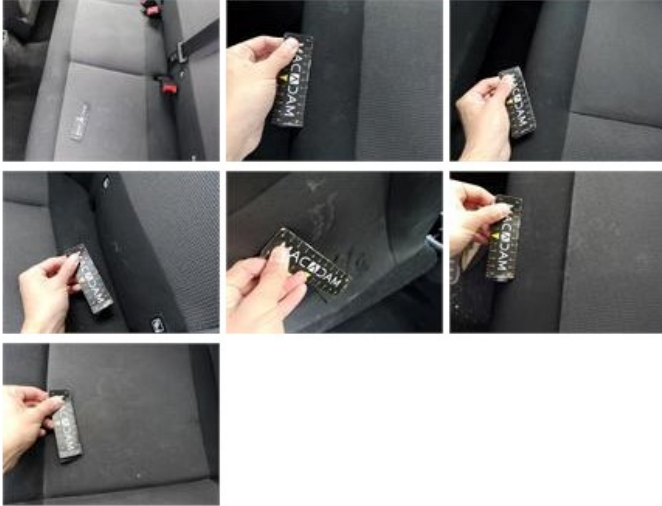

Options

GPS		Radio	
Stockage GPS		Radar parking AR	
Stockage GPS	HD	Barres de toit	
Clim. automatique		Revêtements de sièges tissu/autres	
Ordinateur de bord		Phares	Phares Halogène
Régulateur de vitesse			
Volant multifonctions			
Volant cuir			
Equipements corrects ?			
Garnissage correspondant ?			
Immatriculation correcte ?	EA-276-TL		
Immatriculation correcte ?			
VIN correct ?			
VIN correct ?	VF70BBHYBGE518184		

Degré d'usure

	195/65/15/91 H Acier			
Pneus d'été:	AVG	Kleber: 5 mm	AVD	Kleber: 5 mm
	ARG	Michelin: 5 mm	ARD	Michelin: 5 mm

Matériel de secours

Galette	Oui	Cric	Oui
---------	------------	------	------------

Porte ARD, Bosse(s) et griffe(s), Acceptable

Poignée ext porte AVD, Griffe(s), Peindre

Pare-chocs AV, Griffe(s), Peindre

Intérieur, Tache, Nettoyer

Poignée ext porte AVG, Griffe(s), Peindre

Tapis de sol AVG, Déchirure, E - Remplacer