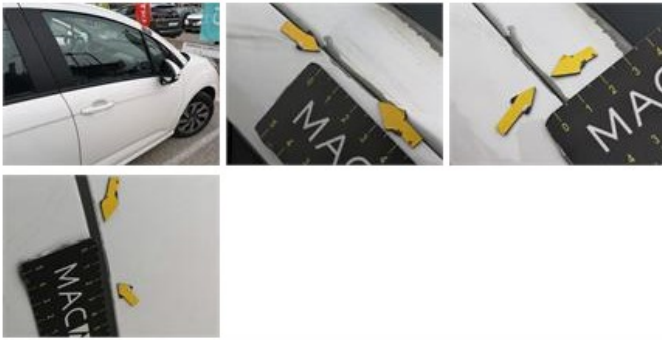

Degré d'usure

185/65/15/88 T Acier				
Pneus d'été:	AVG	Michelin: 3,7 mm	AVD	Michelin: 4,2 mm
	ARG	Kleber: 5,7 mm	ARD	Kleber: 5,1 mm

Matériel de secours

Galette	Oui	Cric	Oui
---------	------------	------	------------

Poignée ext porte ARG, Griffe(s), Peindre

Boitier rétroviseur ext G, Griffe(s), Peindre

Montant de toit D, Bosse(s) et griffe(s), LI - Réparer et peindre (complet)

Porte AVD, Griffe(s), Peindre

Pare-chocs AV, Griffe(s), LI - Réparer et peindre (complet)

Porte AVG, Griffe(s), Peindre

Boitier rétroviseur ext D, Griffe(s), Peindre

Voyant défaut, Allumé, Contrôler

Volant, Usé, Réparer/remplacer (montant forfaitaire)

Aile ARD, Bosse(s), Acceptable

Pare-chocs AR, Griffe(s), Peindre