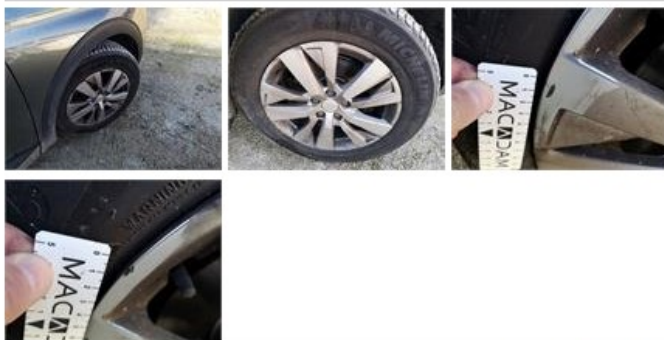

Jante alu AVD, Griffe(s), Réparer/remplacer (montant forfaitaire)

Porte AVD, Griffe(s), Peindre