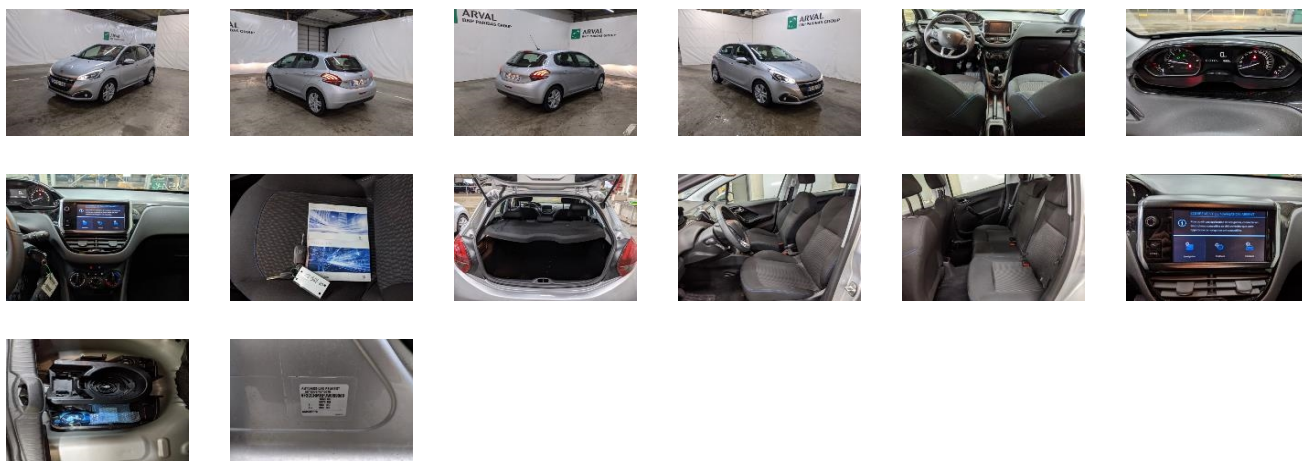

Détails véhicule

VIN	VF3CCHMRP JW099069	Kilométrage	13 772 km	Energie	Essence
Immatriculation	EZ962QD	Date d'immatriculation	07/08/2018	Cylindrée	1199
Marque	PEUGEOT	Niveau carburant	0 %	Transmission	Manuelle
Modèle	208-2012 PEUGEOT 208 5p Berline Puretech 82 #6.c Signature	Genre	VP	Vitesses	5
Carrosserie	Berline	Nb de places	4	Etat du véhicule	Conforme
Portes	5	Couleur	Gris		

Détails d'évaluation

Date d'évaluation	16/12/2020	Parc	TEA LA NORVILLE	Propriétaire	ARVAL FR

Autres informations techniques

Peinture Métallisée	Compresseur kit secours	☒	Manuel d'utilisation	☒
Véhicule Roulant - OK -	Recharge kit secours	☒	Carnet de garantie	☒
Moteur fonctionnant - OK -			Carnets de bord	☒
Batterie fonctionnelle - OK -			Double clés	☒
Boîte de vitesse fonc. - OK -				

Options / Equipements

Pneumatiques

Michelin 195/55/16 H Eté 6.0 mm

Michelin 195/55/16 H Eté 6.0 mm

Michelin 195/55/16 H Eté 6.5 mm

Michelin 195/55/16 H Eté 6.0 mm

Dommages