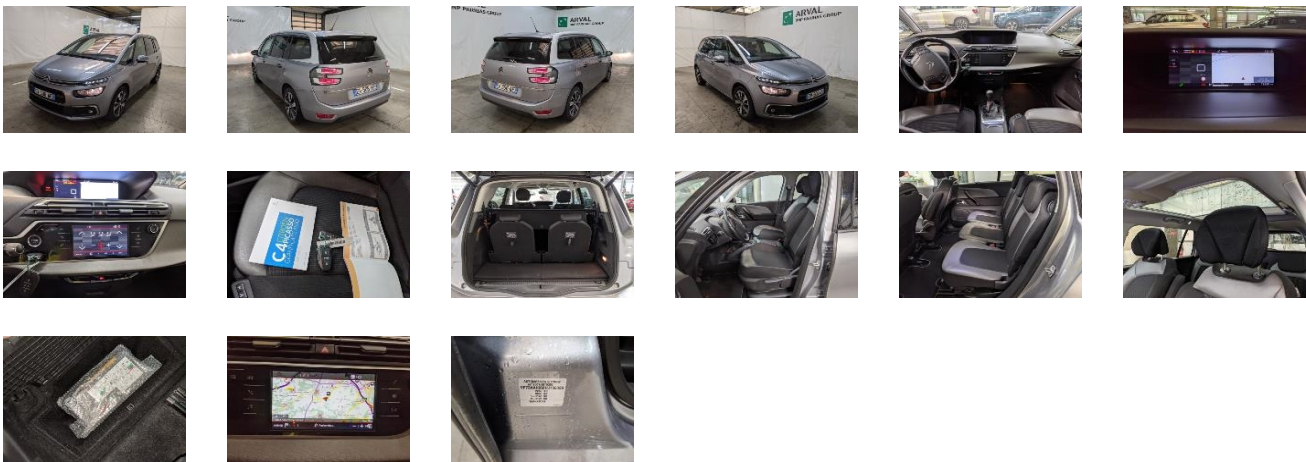

Détails véhicule

VIN	VF73AAHXM HJ738326	Kilométrage	75 390 km	Energie	Diesel
Immatriculation	EV506AE	Date d'immatriculation	29/06/2017	Cylindrée	1997
Marque	CITROEN	Niveau carburant	-	Transmission	Manuelle
Modèle	GrandPicassoC4-2013 Citroen Grand C4 Picasso 5p Monospace (MPV) BlueHDi 150 SandS BVM6 Shine	Genre	VP	Vitesses	6
Carrosserie	Monospace	Nb de places	6	Etat du véhicule	Conforme
Portes	5	Couleur	Gris		

Détails d'évaluation

Date d'évaluation	23/02/2021	Parc	TEA LA NORVILLE	Propriétaire	Louveo

Autres informations techniques

Peinture Métallisée	Kit roue secours Complet	✓	Manuel d'utilisation	✓
Véhicule Roulant - OK -			Carnet de garantie	✓
Moteur fonctionnant - OK -			Carnets de bord	✓
Batterie fonctionnelle - OK -			Double clefs	✓
Boîte de vitesse fonc. - OK -				

Options / Equipements

Pneumatiques

Michelin 205/55/17 V Eté 5.7 mm		Michelin 205/55/17 V Eté 6.3 mm	
Uniroyal 205/55/17 V Eté 4.9 mm		Uniroyal 205/55/17 V Eté 4.6 mm	

Domages