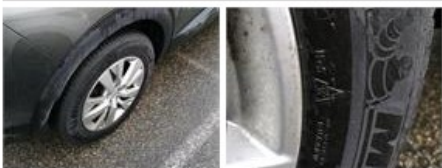

Pneu ARG, Déformé / Forcé, E - Remplacer