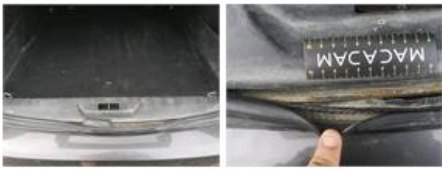

Degré d'usure

205/55/16/91 V				
Pneus d'été:	AVG	Michelin: 3,7 mm	AVD	Michelin: 3,6 mm
	ARG	Michelin: 5,9 mm	ARD	Michelin: 5,7 mm
Profondeur de pneu AVG				3,7
Profondeur de pneu AVD				3,6
Profondeur de pneu ARG				5,9
Profondeur de pneu ARD				5,7
Taille de pneu AVG				205/55 R 16 91 V
Type de pneu AVG				été
Marque de pneu AVG				261

Garnit couvercle AR, Griffe(s), E - Remplacer

Garnit int G coffre, Griffe(s), E - Remplacer

Intérieur, Tache, Nettoyer

Capot, Eclat(s), Peindre

Couvercle boîte à gants, Griffe(s), E - Remplacer

Joint de coffre, Déchirure, E - Remplacer