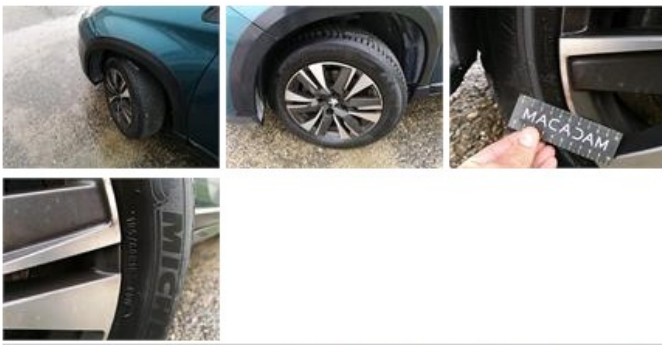

Console centrale, Griffe(s), E - Remplacer

Pneu ARD, Hors tolérance, E - Remplacer

Jante alu ARG bitone/polychrome, Griffe(s), Réparer/remplacer (montant forfaitaire)

Pneu AVG, Hors tolérance, E - Remplacer