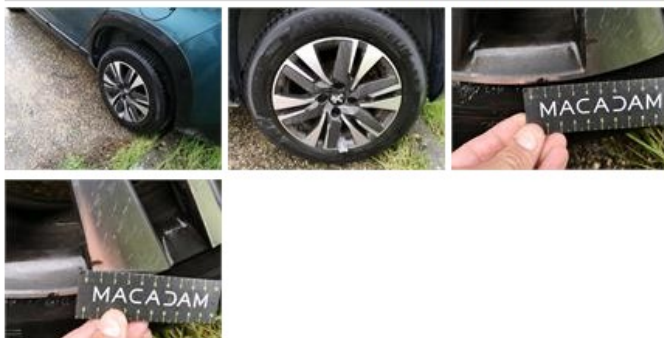

Jante alu ARG bitone/polychrome, Griffe(s), Réparer/remplacer (montant forfaitaire)

Pneu AVG, Hors tolérance, E - Remplacer