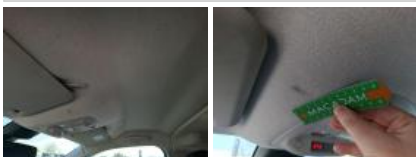

Matériel de secours

Roue de secours	Oui	Cric	Oui
Ciel de toit, Tache, Nettoyer			

Bas de caisse int AVG, Griffe(s), Peindre