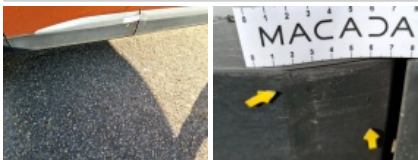

Moulure porte AVD, Griffe(s), Peindre