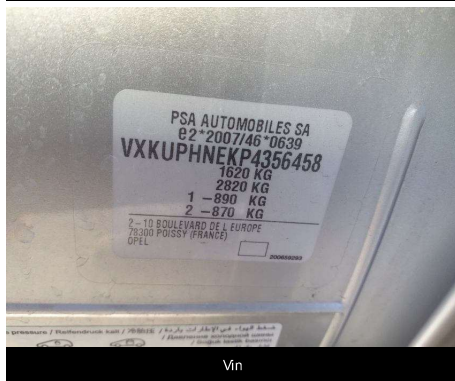

Compartiment passager avant